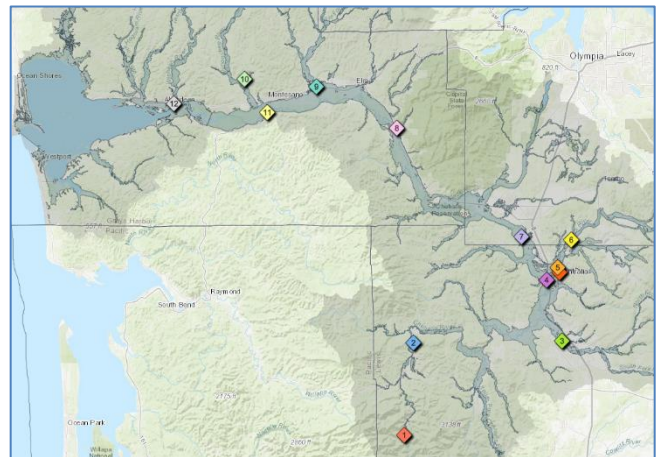

Alertas por Correo Electrónico de la Advertencia de Inundaciones en la Cuenca del Chehalis

¡Apúntese hoy!

El Sistema de Advertencia de Inundaciones de la Cuenca del Chehalis envía alertas por correo electrónico acerca del crecimiento de aguas de inundación.

Alertas por Correo Electrónico

- #1 Río Chehalis debajo del Arroyo Thrash - <https://bit.ly/2JVSzuj>
- #2 Río Chehalis cerca de Doty - <https://bit.ly/38HTeKq>
- #3 Río Newaukum cerca de Chehalis - <https://bit.ly/3pzrmhF>
- #4 Río Chehalis cerca de Centralia - <https://bit.ly/2lq8SPW>
- #5 Río Skookumchuck en Centralia - <https://bit.ly/3pl1wO2>
- #6 Río Skookumchuck cerca de Bucoda - <https://bit.ly/2H3lATY>
- #7 Río Chehalis cerca de Grand Mound - <https://bit.ly/36zBoq1>
- #8 Río Chehalis en Porter - <https://bit.ly/3ktep4Y>
- #9 Río Satsop cerca de Satsop - <https://bit.ly/2Us4emC>
- #10 Río Wynoochee cerca de Montesano - <https://bit.ly/32HnuB3>
- #11 Río Chehalis cerca de Montesano - <https://bit.ly/36CL9Ed>
- #12 Río Wishkah en Aberdeen - <https://bit.ly/3w63JR8>
- #13 Arroyo China arriba de FCS en Centralia - <https://bit.ly/3rZc6gl>

Haga clic [aquí](#) o en el ícono del Sistema de Advertencia de Inundaciones.

Haga clic [aquí](#) para ver el mapa de medidores de flujo.

Apúntese hoy para recibir las alertas por email de los medidores de flujo.