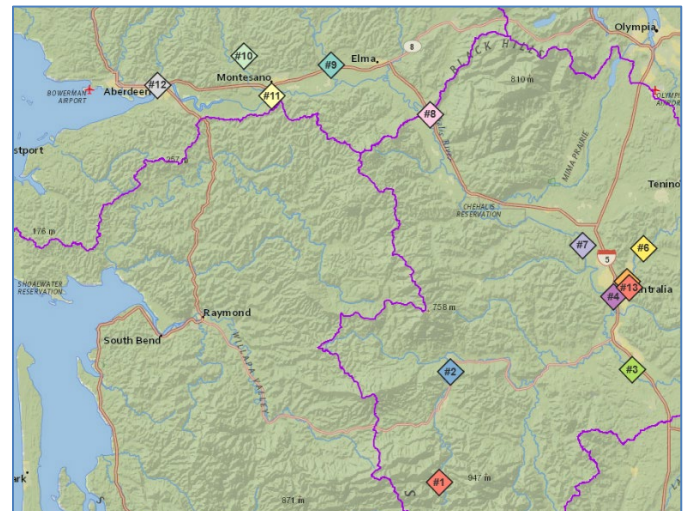

Alertas por Correo Electrónico de la Advertencia de Inundaciones en la Cuenca del Chehalis

!Apúntese hoy!

El Sistema de Advertencia de Inundaciones de la Cuenca del Chehalis envía alertas por correo electrónico acerca del crecimiento de aguas de inundación.

Alertas por Correo Electrónico

- #1 Río Chehalis debajo del Arroyo Thrash - <https://bit.ly/2JVSzuj>
- #2 Río Chehalis cerca de Doty - <https://bit.ly/38HTeKq>
- #3 Río Newaukum cerca de Chehalis - <https://bit.ly/3pzrmhF>
- #4 Río Chehalis cerca de Centralia - <https://bit.ly/2lq8SPW>
- #5 Río Skookumchuck en Centralia - <https://bit.ly/3pl1wO2>
- #6 Río Skookumchuck cerca de Bucoda - <https://bit.ly/2H3lATY>
- #7 Río Chehalis cerca de Grand Mound - <https://bit.ly/36zBoq1>
- #8 Río Chehalis en Porter - <https://bit.ly/3ktep4Y>
- #9 Río Satsop cerca de Satsop - <https://bit.ly/2Us4emC>
- #10 Río Wynoochee cerca de Montesano - <https://bit.ly/32HnuB3>
- #11 Río Chehalis cerca de Montesano - <https://bit.ly/36CL9Ed>
- #12 Río Wishkah en Aberdeen - <https://bit.ly/3w63JR8>
- #13 Arroyo China arriba de FCS en Centralia - <https://bit.ly/3rZc6gl>

El Sistema de Advertencia de Inundaciones de la Cuenca del Chehalis

Mapa de los medidores de flujo en la cuenca

Haga clic [aquí](#) para ver el mapa de medidores de flujo.

Apúntese hoy para recibir las alertas por email de los medidores de flujo.