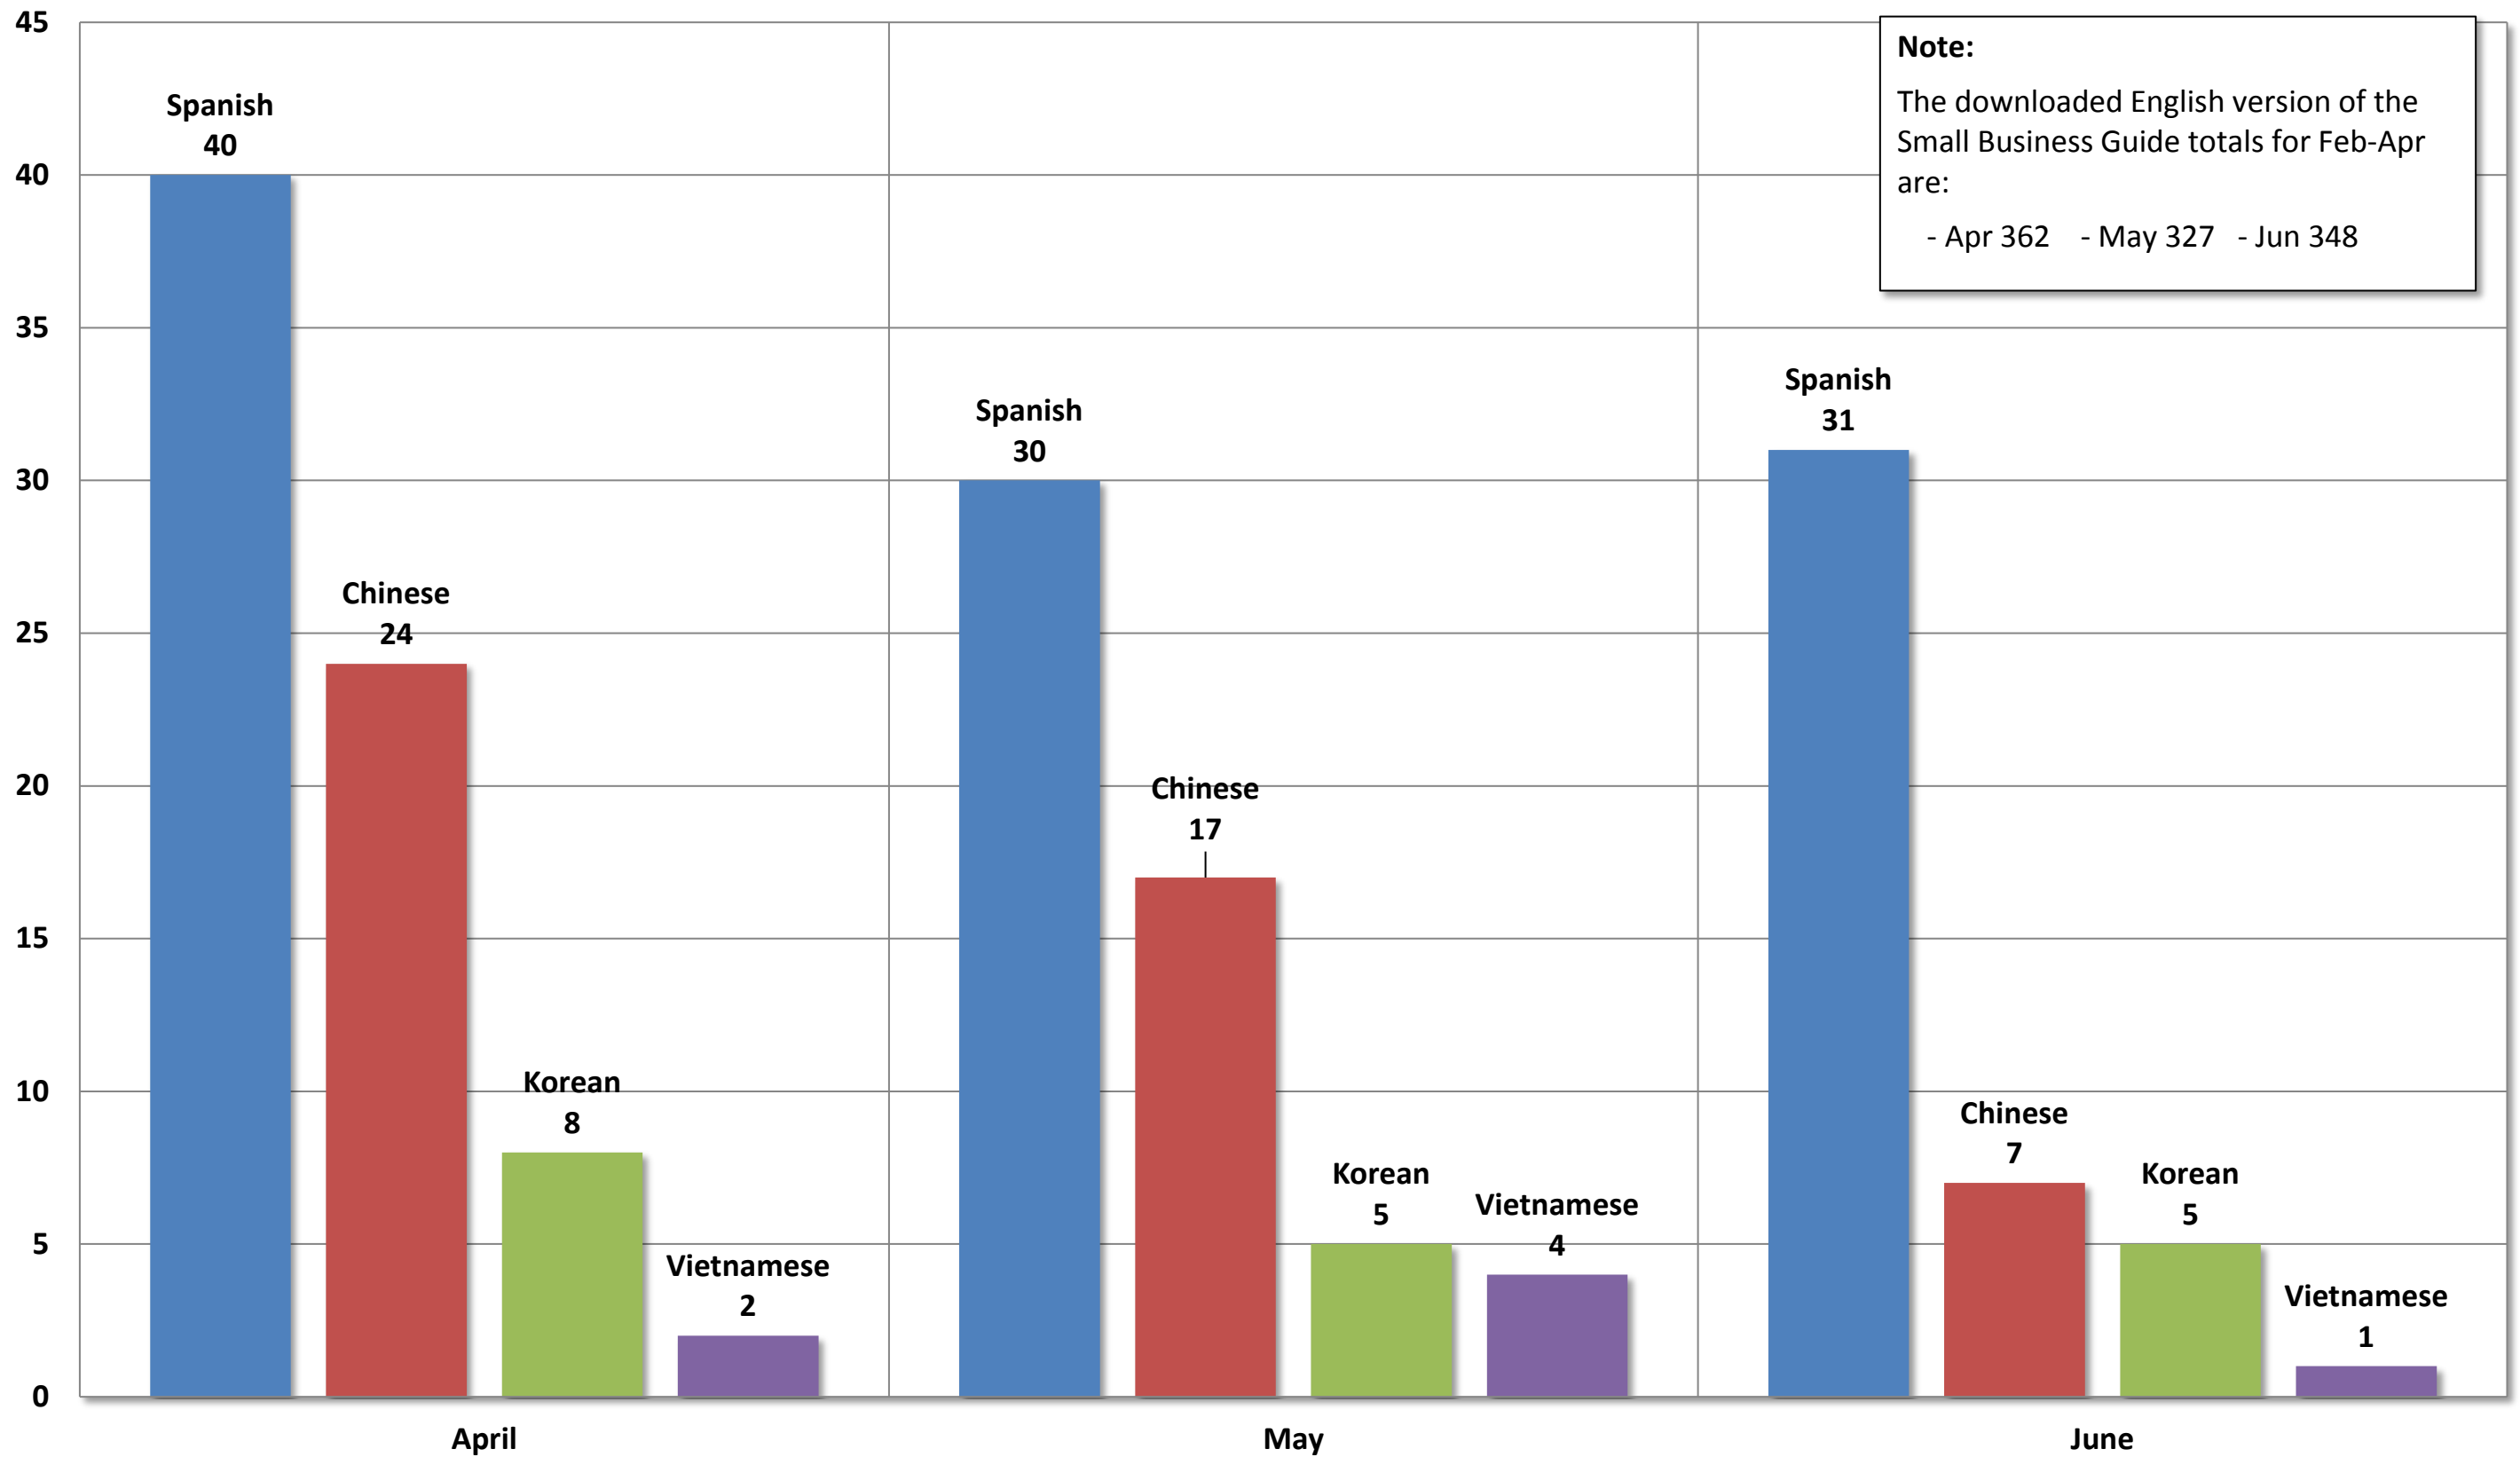

Small Business Guide (Translated) - Downloads
April 2016 - June 2016

April 2016 - June 2016

Small Business Guide - Pageviews

Referrer	Pages										Total
	Landing (html)	Plan (html)	Start (html)	Payroll (html)	Open (html)	Run (html)	Grow (html)	Close (html)	Loan Programs (html)	Calendar (html)	
bls.dor.wa.gov	4556	951	1653	246	381	441	98	93	136	42	8597
lni.wa.gov	2698	202	611	648	320	317	463	68	55	12	5394
access.wa.gov	1970	740	856	103	124	105	15	15	102	81	4111
business.wa.gov	124	818	987	458	449	531	145	79	41	21	3653
dor.wa.gov	1563	251	445	158	140	308	55	22	61	22	3025
sos.wa.gov	1137	172	407	35	164	58	35	25	45	16	2094
liq.wa.gov	903	108	88	32	15	39	20	5	15	7	1232
dol.wa.gov	326	67	108	17	21	25	10	10	9		593
lcb.wa.gov	111	10	12	9	3	5	4	4	2	6	166
omwbe.wa.gov	69	18	23	1	5	4	4			2	126
utc.wa.gov	6	5	4	12	5	4	9	16	1	16	78
commerce.wa.gov	24	3	2		1	2	4	1	5	24	66
del.wa.gov	34	9	8	6		1	2		4		64
wsgc.wa.gov	35	5	8	2							50
dnr.wa.gov	19	4	7		5				1	6	42
ecy.wa.gov	21	5	2			1		2		1	32
ofm.wa.gov	6	5	3			2			2	2	20
des.wa.gov	7										7
capaa.wa.gov	5			1	1						7
dva.wa.gov	3	3									6
wsdot.wa.gov	2	1				2					5
governor.wa.gov	2	1							1	1	5
wtb.wa.gov	2										2
wdfw.wa.gov			2								2
esd.wa.gov	1								1		2
doh.wa.gov	1										1
Total	13625	3378	5226	1728	1634	1845	864	340	481	259	29380