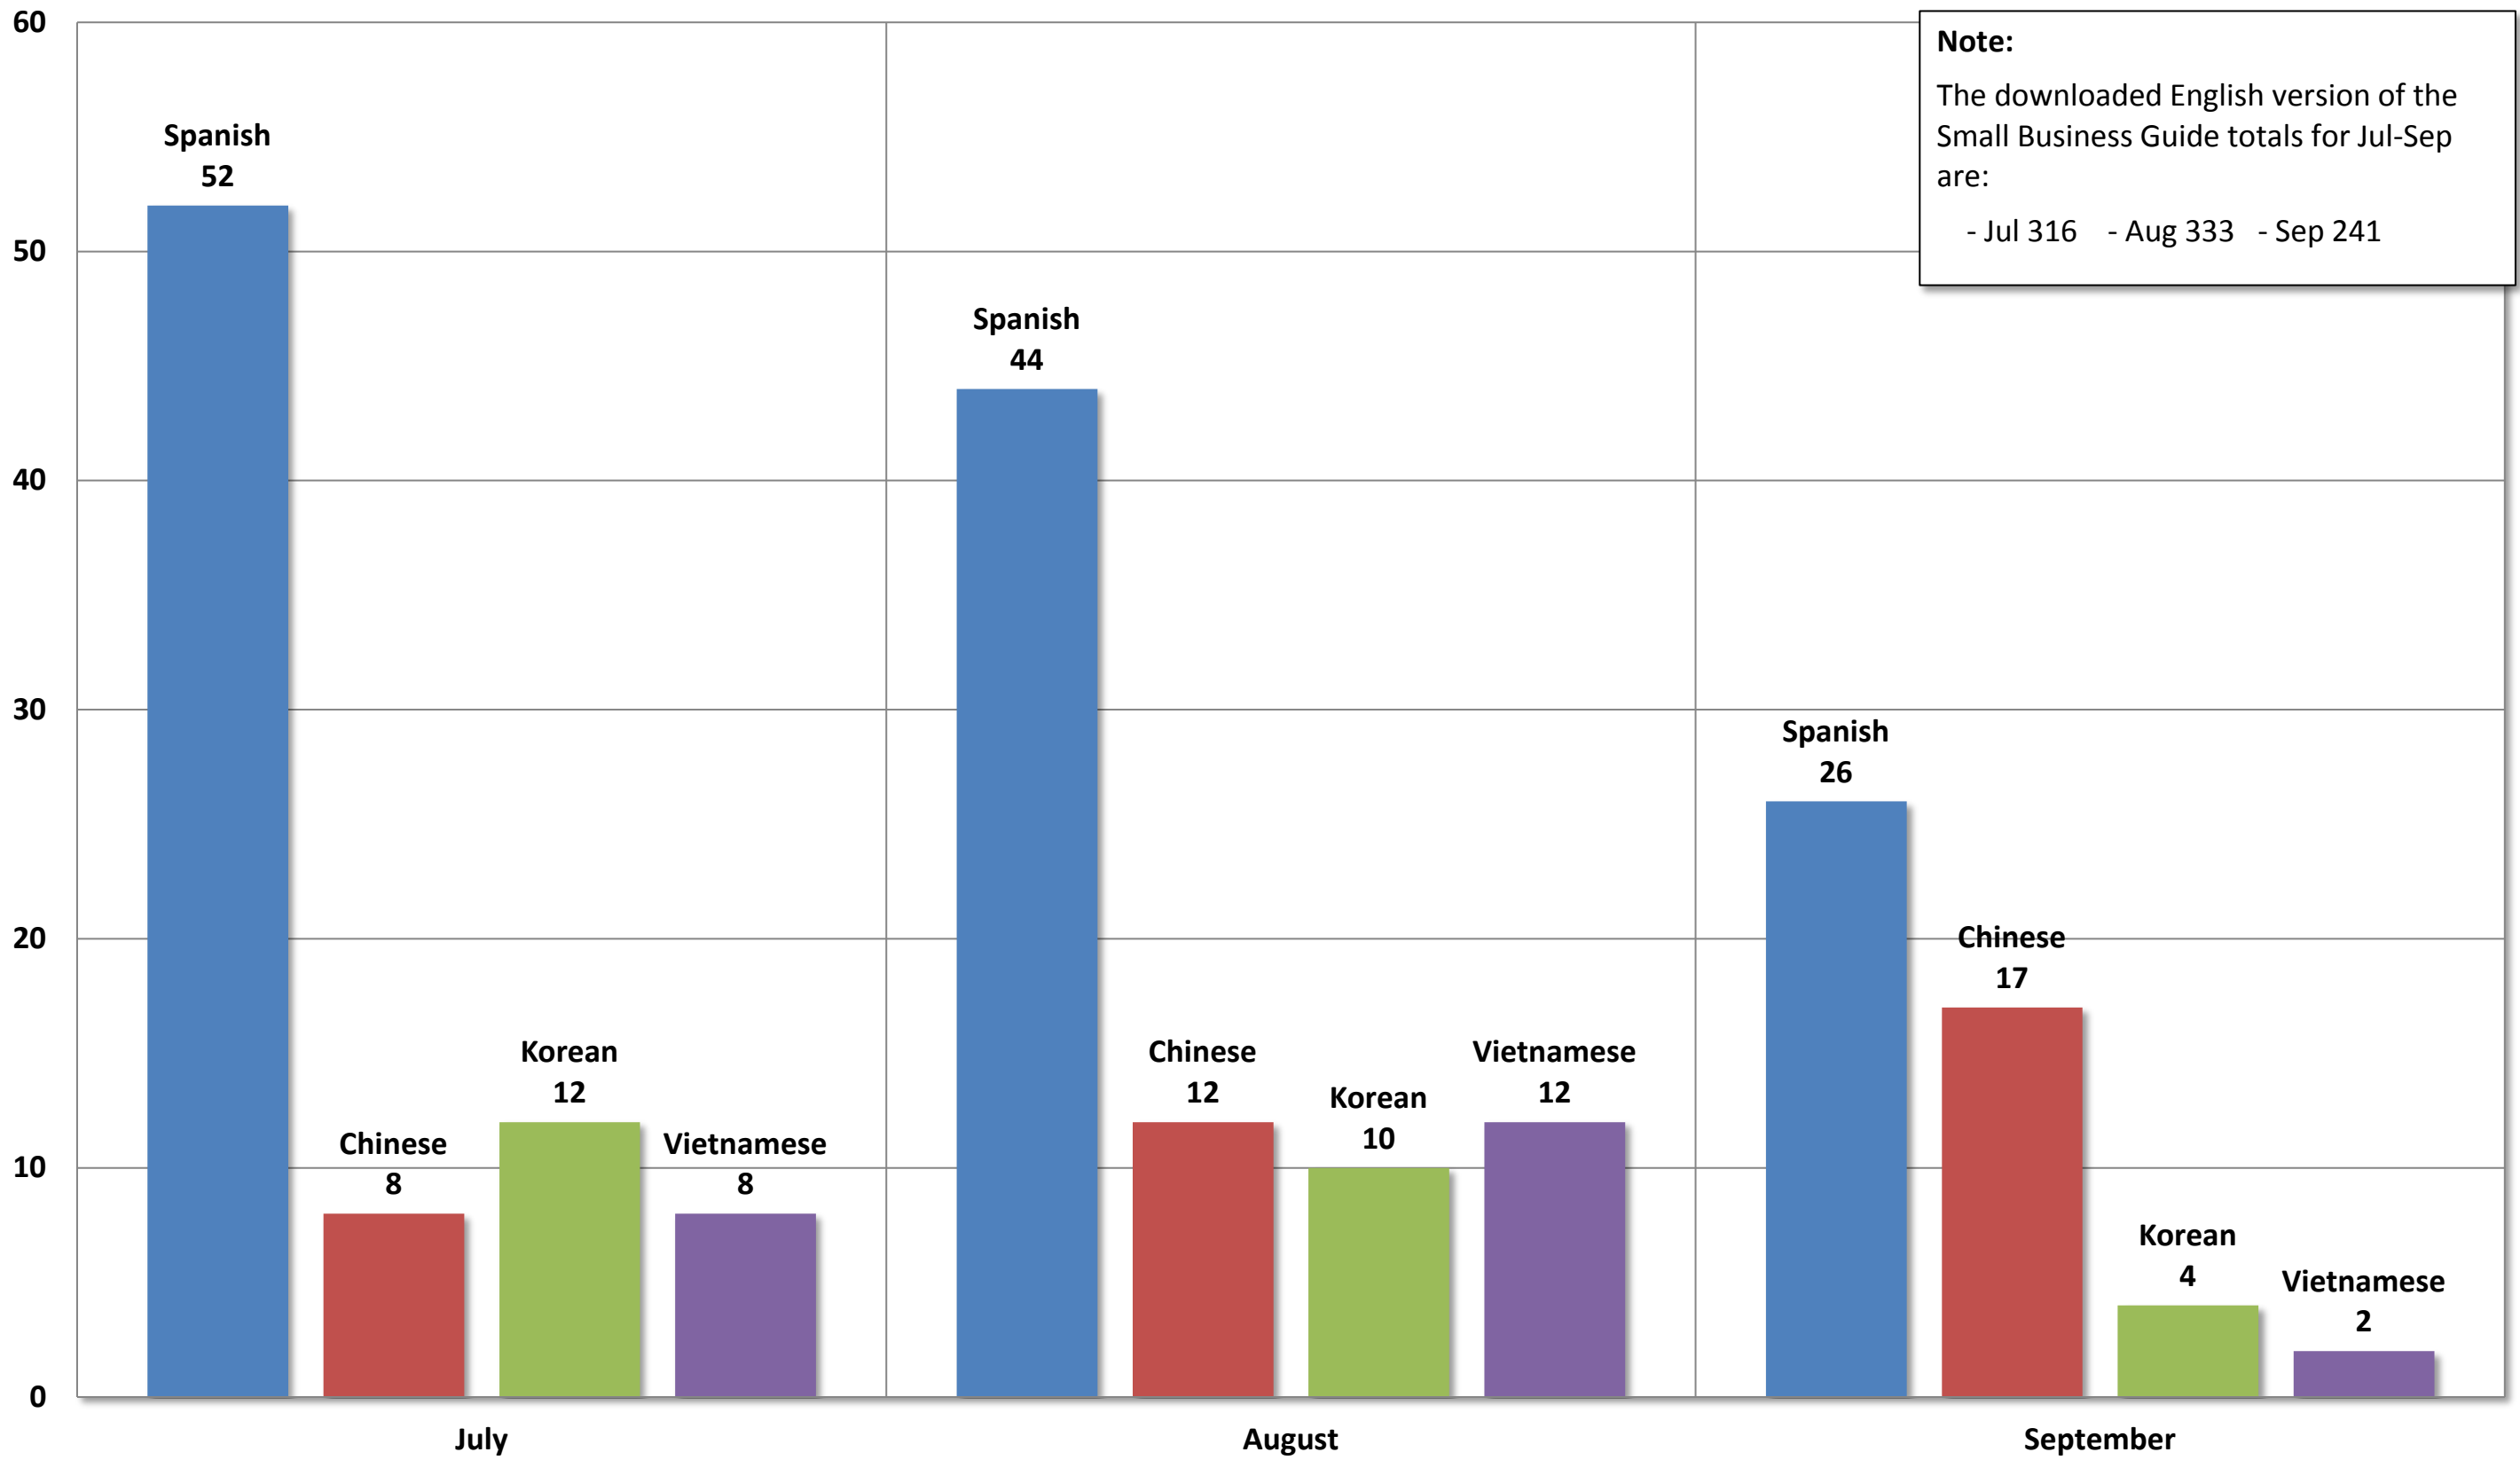

**Small Business Guide (Translated) - Downloads**  
July 2016 - September 2016

Small Business Guide - Pageviews

Referrer	Pages										Total
	Landing (html)	Plan (html)	Start (html)	Payroll (html)	Open (html)	Run (html)	Grow (html)	Close (html)	Loan Programs (html)	Calendar (html)	
bls.dor.wa.gov	2984	515	930	184	270	303	73	31	107	35	5432
lni.wa.gov	2468	224	594	837	410	231	211	43	52	13	5083
dor.wa.gov	1487	223	406	166	152	253	35	31	39	22	2814
sos.wa.gov	1261	201	471	77	222	75	17	33	41	4	2402
access.wa.gov	907	224	316	25	46	33	14	8	65	9	1647
liq.wa.gov	771	98	91	33	18	31	22	6	27	3	1100
dol.wa.gov	311	58	90	6	33	30	17	8	10	2	565
business.wa.gov	48	16	11	37	13	4	6	1	19	2	157
lcb.wa.gov	108	12	9	6	2	5	2	1	1	1	147
omwbe.wa.gov	70	25	15	5	2	2	2		4		125
utc.wa.gov	3	75	8				1	21			108
commerce.wa.gov	5	3	1	24	1		1		5		40
wsgc.wa.gov	27	1			1		1				30
ecy.wa.gov	11	1	1			1	3			5	22
dnr.wa.gov	13	3							1		17
des.wa.gov	7						2				9
ofm.wa.gov	2			1			2				5
dva.wa.gov	3			1							4
capaa.wa.gov	3										3
governor.wa.gov		1	1								2
doh.wa.gov	2										2
wtb.wa.gov	1										1
<b>Total</b>	<b>10492</b>	<b>1680</b>	<b>2944</b>	<b>1402</b>	<b>1170</b>	<b>968</b>	<b>409</b>	<b>183</b>	<b>371</b>	<b>96</b>	<b>19715</b>

Small Business Guide - Downloads

Referrer	Document							Total
	SBG (pdf)	Run (pdf)	Loan Programs (pdf)	Spanish (pdf)	Korean (pdf)	Chinese (pdf)	Vietnamese (pdf)	
bls.dor.wa.gov	181			28	12	7	6	234
lni.wa.gov	129			23	1	3		156
dor.wa.gov	65			7	2	3	3	80
sos.wa.gov	56			5		1		62
access.wa.gov	32	1		2	3		1	39
utc.wa.gov	34							34
liq.wa.gov	13			3				16
dol.wa.gov	14							14
omwbe.wa.gov	10			1				11
business.wa.gov	9					1		10
epermitting.wa.gov	5		1					6
wsgc.wa.gov	1						1	2
lcb.wa.gov					2			2
<b>Total</b>	<b>549</b>	<b>1</b>	<b>1</b>	<b>69</b>	<b>20</b>	<b>15</b>	<b>11</b>	<b>666</b>