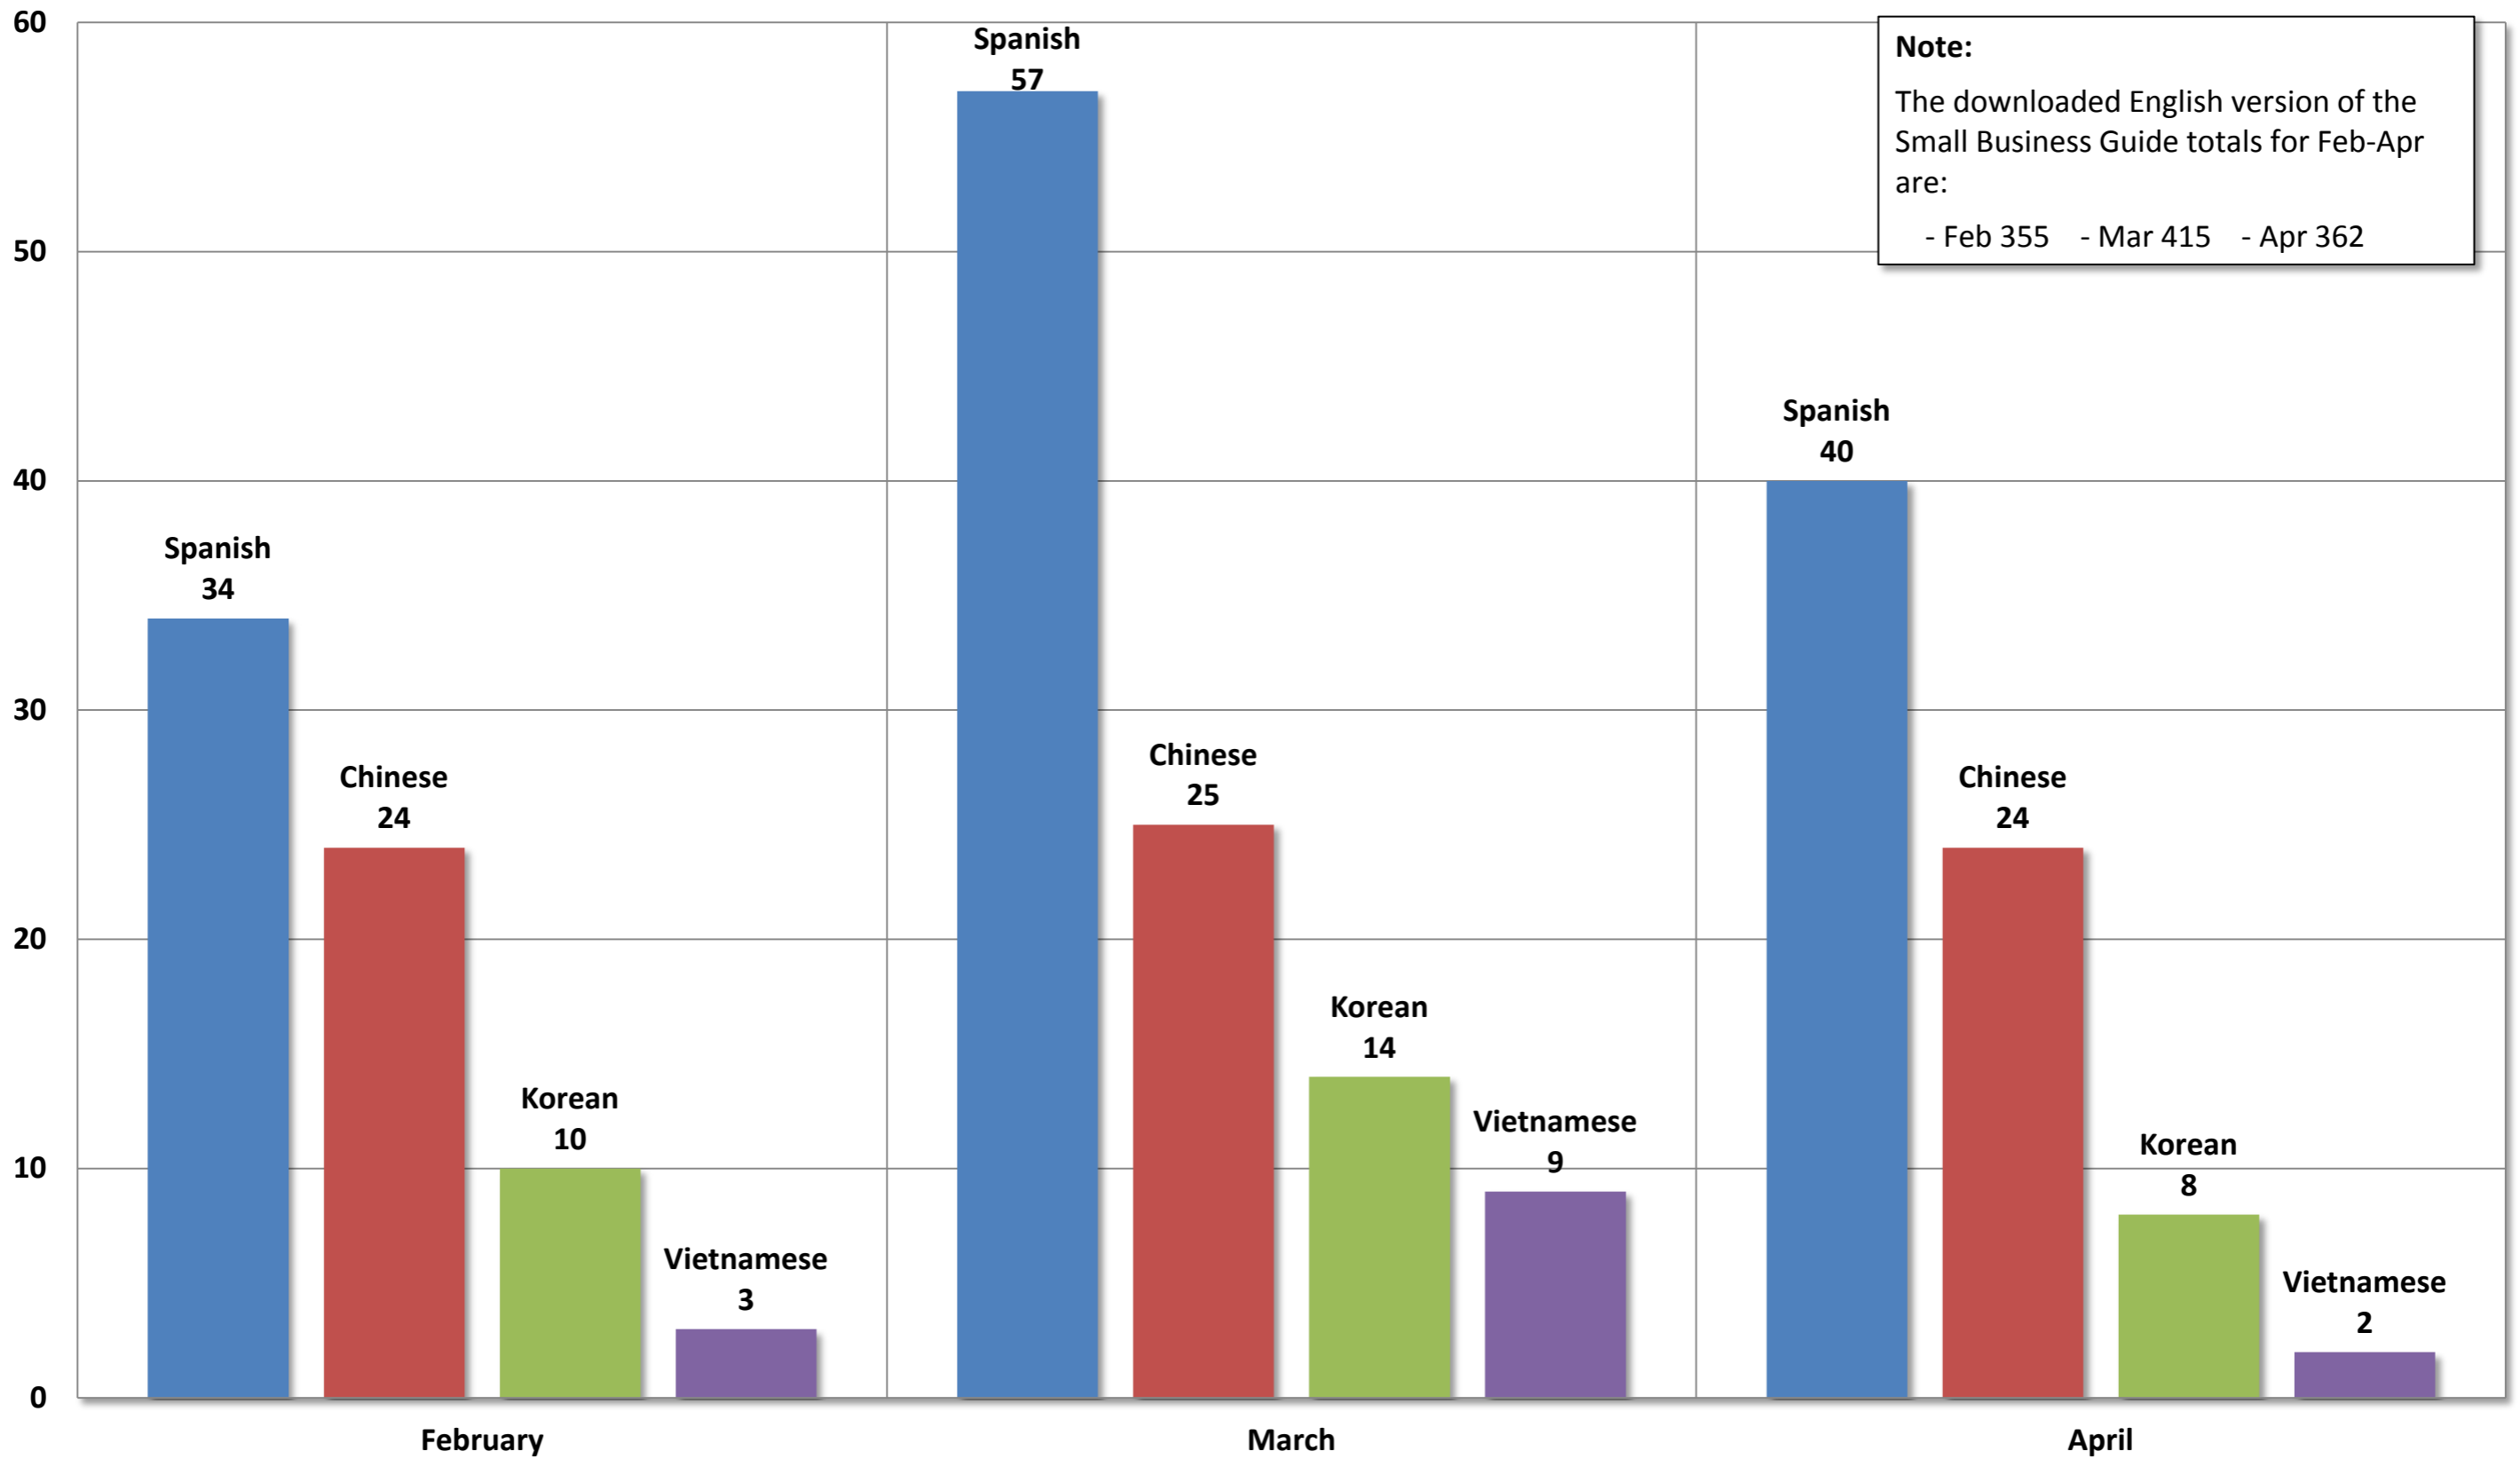

**Small Business Guide (Translated) - Downloads**  
February 2016 - April 2016

Small Business Guide - Pageviews

Referrer	Pages									Total	
	Landing (html)	Plan (html)	Start (html)	Payroll (html)	Open (html)	Run (html)	Grow (html)	Close (html)	Loan Programs (html)		Calendar (html)
bls.dor.wa.gov	2510	527	935	140	200	213	46	46	74	15	4706
lni.wa.gov	1494	104	292	358	191	176	155	30	27	2	2829
business.wa.gov	57	527	674	300	292	340	97	55	25	10	2377
access.wa.gov	989	343	465	41	78	72	19	13	55	7	2082
dor.wa.gov	862	103	220	75	97	185	49	7	35	13	1646
sos.wa.gov	577	82	197	20	76	37	18	21	15	6	1049
liq.wa.gov	402	36	38	14	9	15	10	2	5	3	534
dol.wa.gov	172	38	58	14	9	20	5	4	5		325
lcb.wa.gov	73	8	6	9	1	2	6		4	1	110
omwbe.wa.gov	38	14	11	3	6	1	1	1	1		76
del.wa.gov	11	5	3	3			2				24
wsgc.wa.gov	14	4									18
commerce.wa.gov	12		1				2		1	1	17
ecy.wa.gov	9				1				2	2	14
dnr.wa.gov	9		1		2						12
capaa.wa.gov	7	1		1	1						10
des.wa.gov	7										7
ofm.wa.gov	2	1				1	1			1	6
wtb.wa.gov	4		1								5
governor.wa.gov	1									1	2
esd.wa.gov	1								1		2
dva.wa.gov	2										2
wsdot.wa.gov	1										1
doh.wa.gov	1										1
<b>Total</b>	<b>7255</b>	<b>1793</b>	<b>2902</b>	<b>978</b>	<b>963</b>	<b>1062</b>	<b>411</b>	<b>179</b>	<b>250</b>	<b>62</b>	<b>15855</b>